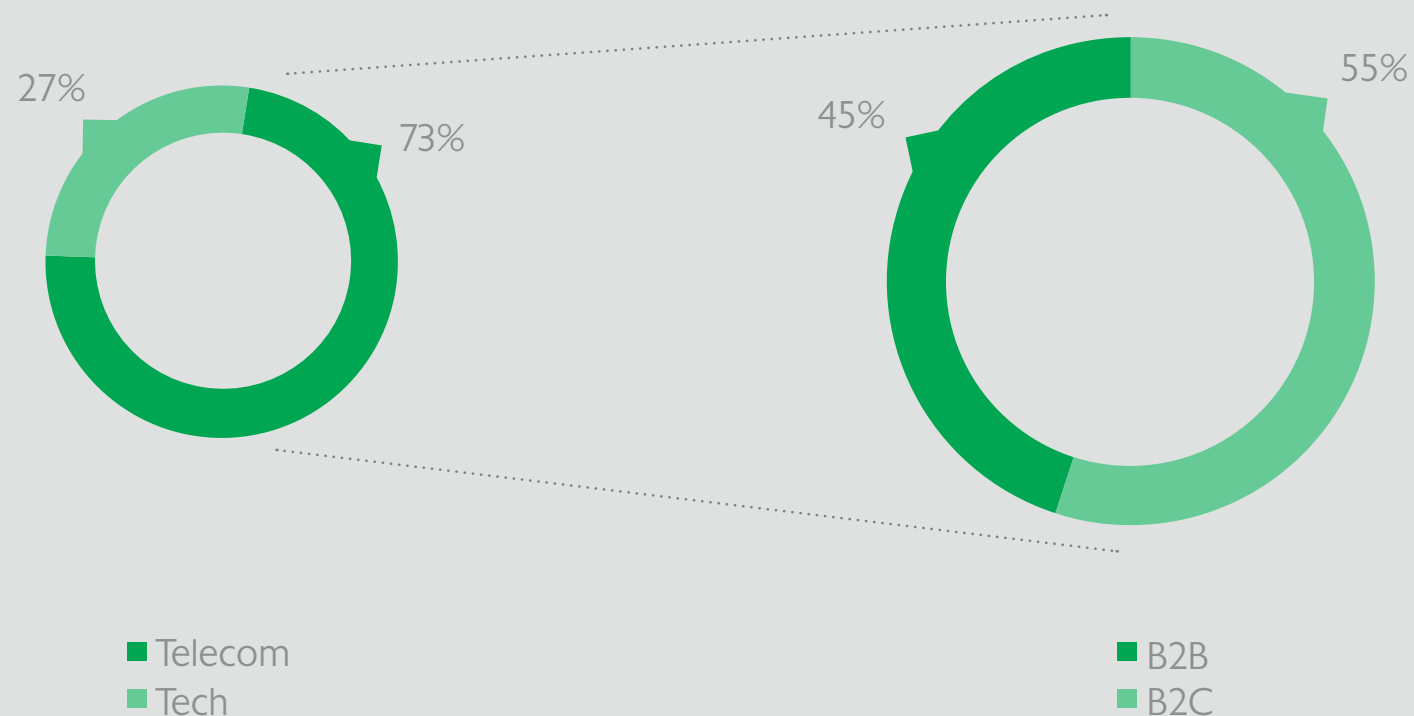

PERFIL CORPORATIVO

GRI I02-1 | I02-2 | I02-4 | I02-5 | I02-6 | I02-10

Participação na receita bruta consolidada

A Algar Telecom é uma empresa brasileira de **telecomunicações e atendimento a clientes corporativos** (*business-to-business* ou B2B) – de micro e pequenas empresas a grandes corporações – e **varejo** (*business-to-consumer* ou B2C). Somos uma companhia aberta, não listada em bolsa, com sede em Uberlândia (MG) e atuação nacional. Nossos serviços de **BPO e Gestão de TI** são prestados, também, em outros três países da América Latina: Argentina, Colômbia e México. Com **mais de 60 anos** no mercado, possuímos uma moderna infraestrutura, suportada por uma rede de aproximadamente **48.500 km de fibra ótica**.

Em **Telecom**, oferecemos as mais diversas **soluções em dados, voz e TI** para clientes corporativos e pacotes que combinam serviços de telefonia fixa e móvel, internet banda larga fixa e móvel e TV por assinatura para o varejo. Além do segmento Telecom, atuamos no segmento **Tech** (soluções em Business Process Outsourcing – BPO e Gestão do ambiente de TI). Os segmentos de Telecom e Tech responderam por 73% e 27% de nossa receita bruta de 2017, respectivamente.

Temos **15.646 associados** comprometidos em manter um relacionamento próximo com nossos clientes e alta qualidade na prestação de serviços, com práticas sustentáveis e inovadoras. Nossa empresa faz parte do **grupo Algar**, que também possui negócios nos setores de turismo, serviços e agronegócios, e tem como filosofia de negócio **“Gente servindo Gente”**, um propósito que conecta pessoas e negócios por meio de relações próximas e duradouras. Controlamos as operações de quatro subsidiárias: Algar Multimídia, Algar Celular, Algar TI (Algar Tech) e Algar Soluções – conheça a estrutura societária, de 31 de dezembro de 2017, a seguir.